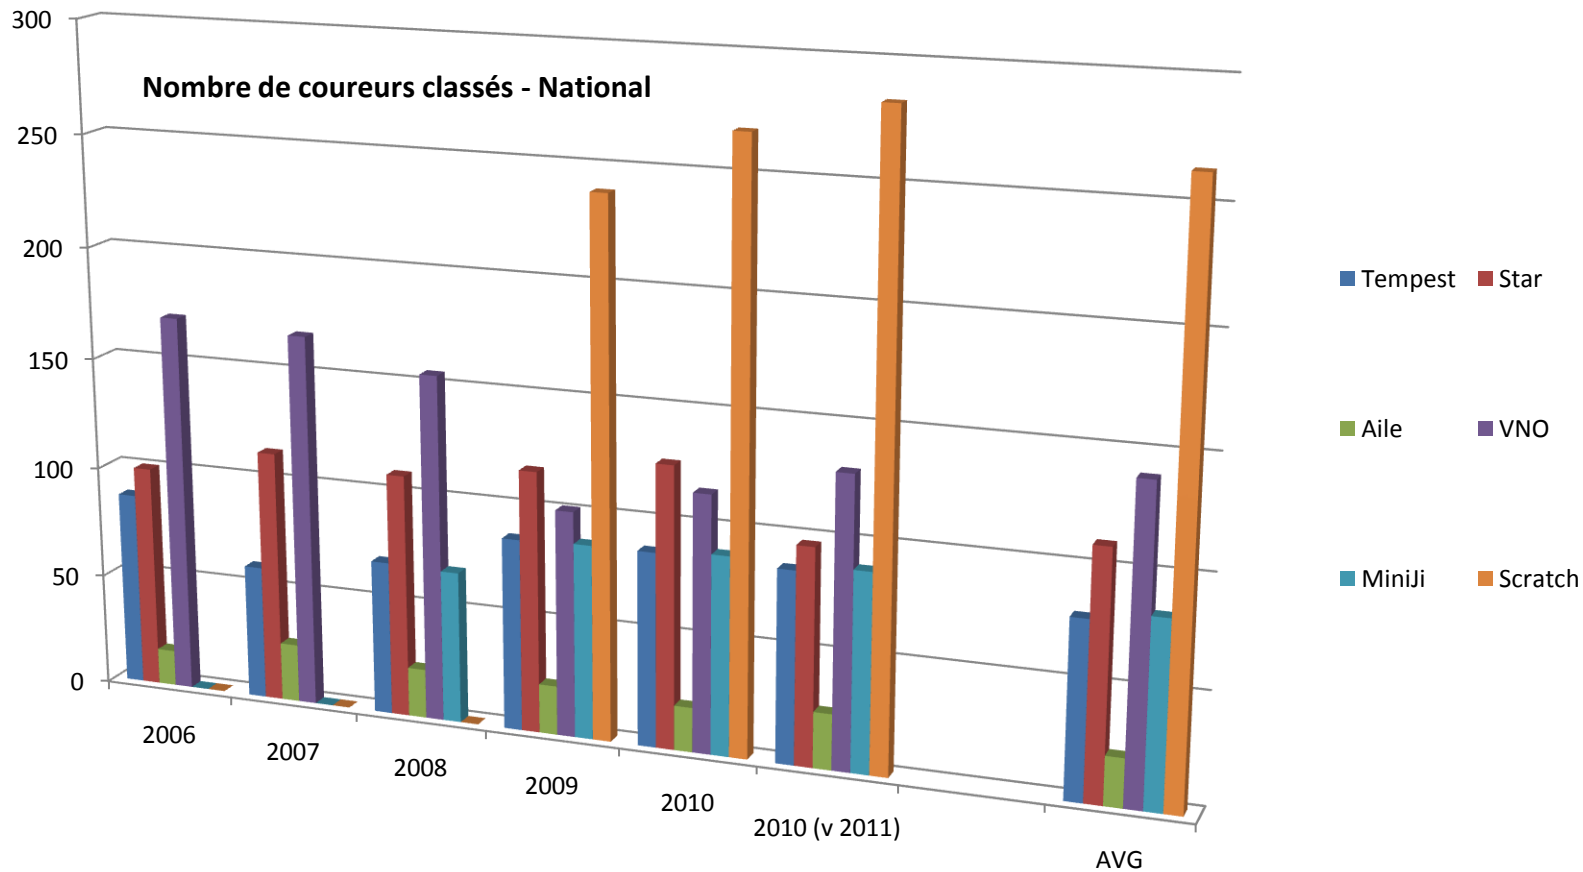

AG CDV78 - Rapport Quillards de Sport – Bilan 2010