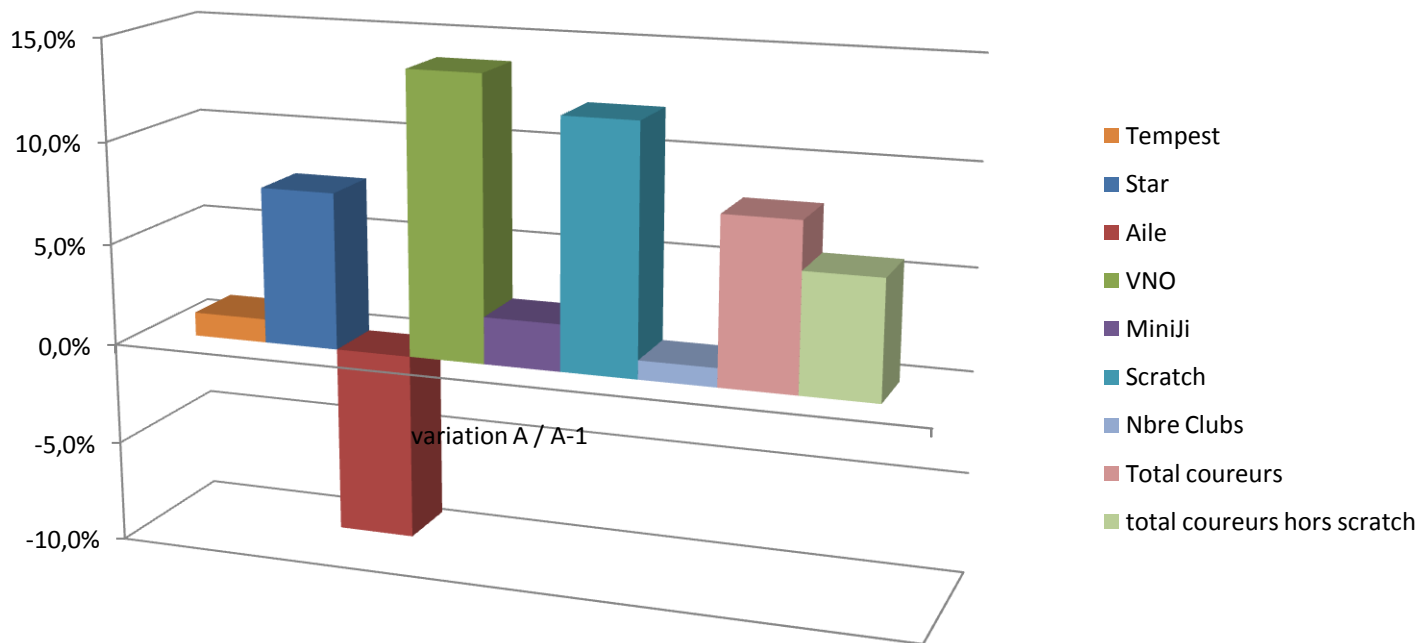

AG CDV78 - Rapport Quillards de Sport – Bilan 2010

Variation nbre de coureurs classés - National (2010 / 2009)

- A la baisse : Les Ailes (-10% mais 2 en valeur absolue)
- A la hausse : Star , VNO (donc arrêt de la chute constatée depuis 2 ans)
- Le reste est stable
- Total toujours en hausse (impact du Scratch) , hors scratch : + 5%