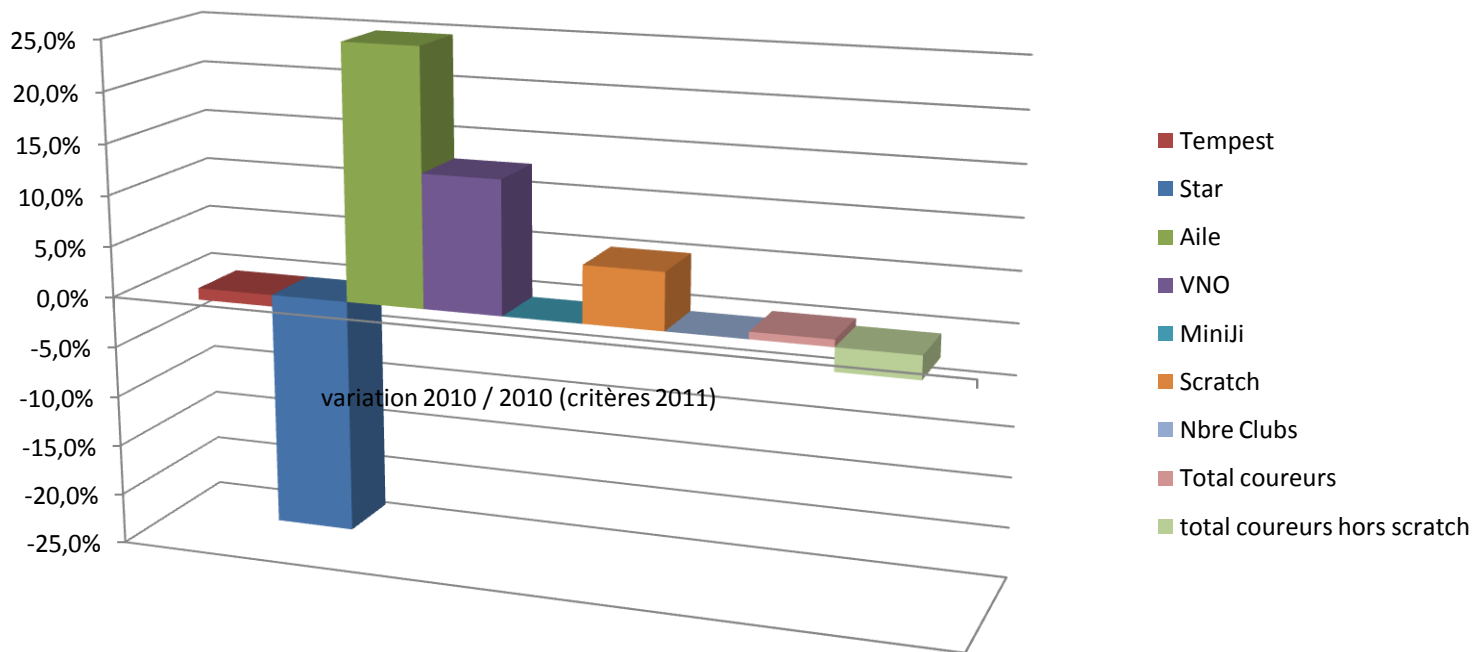

AG CDV78 - Rapport Quillards de Sport – Bilan 2010

Variation nombre de coureurs classés - National (2010 / 2010 critères 2011)

- A qui vont profiter les nouvelles règles ? Aile , VNO et Scratch
- Baisse pour les Star (-23%)
- Le reste est stable
- Total toujours en hausse (impact du Scratch) , mais hors scratch : peu d'évolution