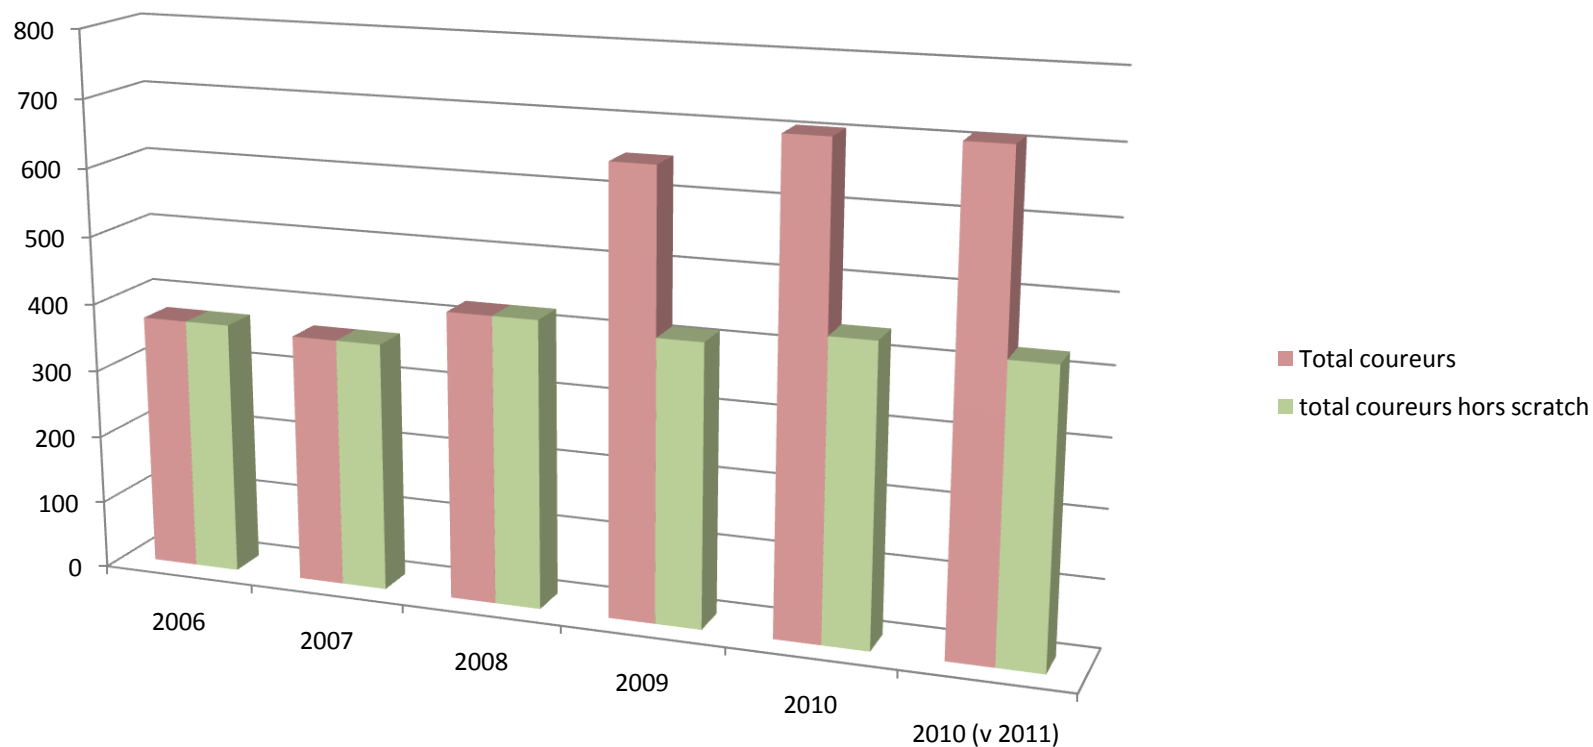

AG CDV78 - Rapport Quillards de Sport – Bilan 2010

Nbre Coureurs Classés - National

- Stabilité du total des coureurs au plan national (hors scratch)
- pas ou peu d'impact des nouvelles règles 2011