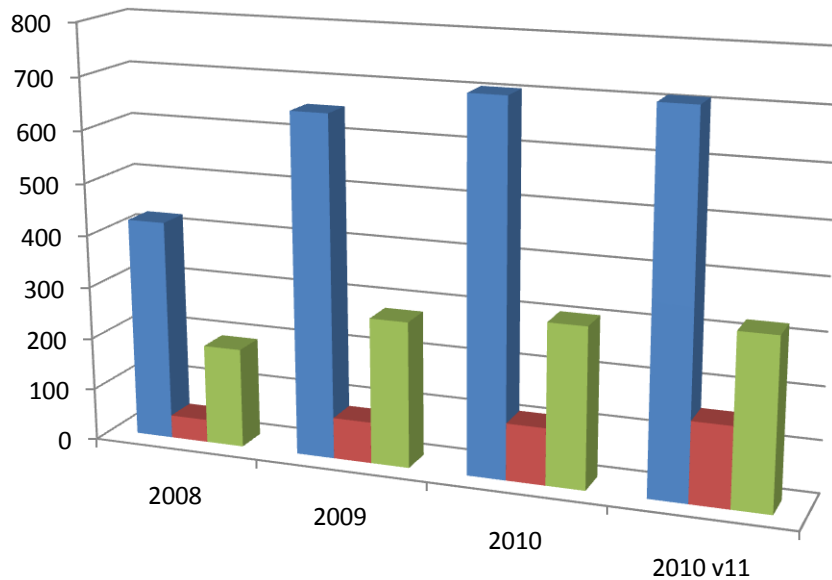

AG CDV78 - Rapport Quillards de Sport – Bilan 2010

Nbre Coureurs Classés - Yvelines

Taux de progression	2008/2009	2009/2010	2010/2010 v1
nbre coureur total National	54,14%	8,13%	0,71%
nbre coureur total Yvelines	79,55%	37,97%	41,28%

- nbre coureur total National
- nbre coureur total Yvelines
- nbre coureur total IDF

Année	2008	2009	2010	2010 v11
nbre coureur total National	423	652	705	710
nbre coureur total Yvelines	44	79	109	154
nbre coureur total IDF	191	279	306	325
part Yvelines / National	10%	12%	15%	22%
part Yvelines / ligue IDF	23%	28%	36%	47%

- Une croissance plus rapide dans les Yvelines qu'au niveau National
- Une part de plus en plus importante des Yvelines dans la Ligue IDF (47%)
- La ligue IDF représentant presque 50% du total National