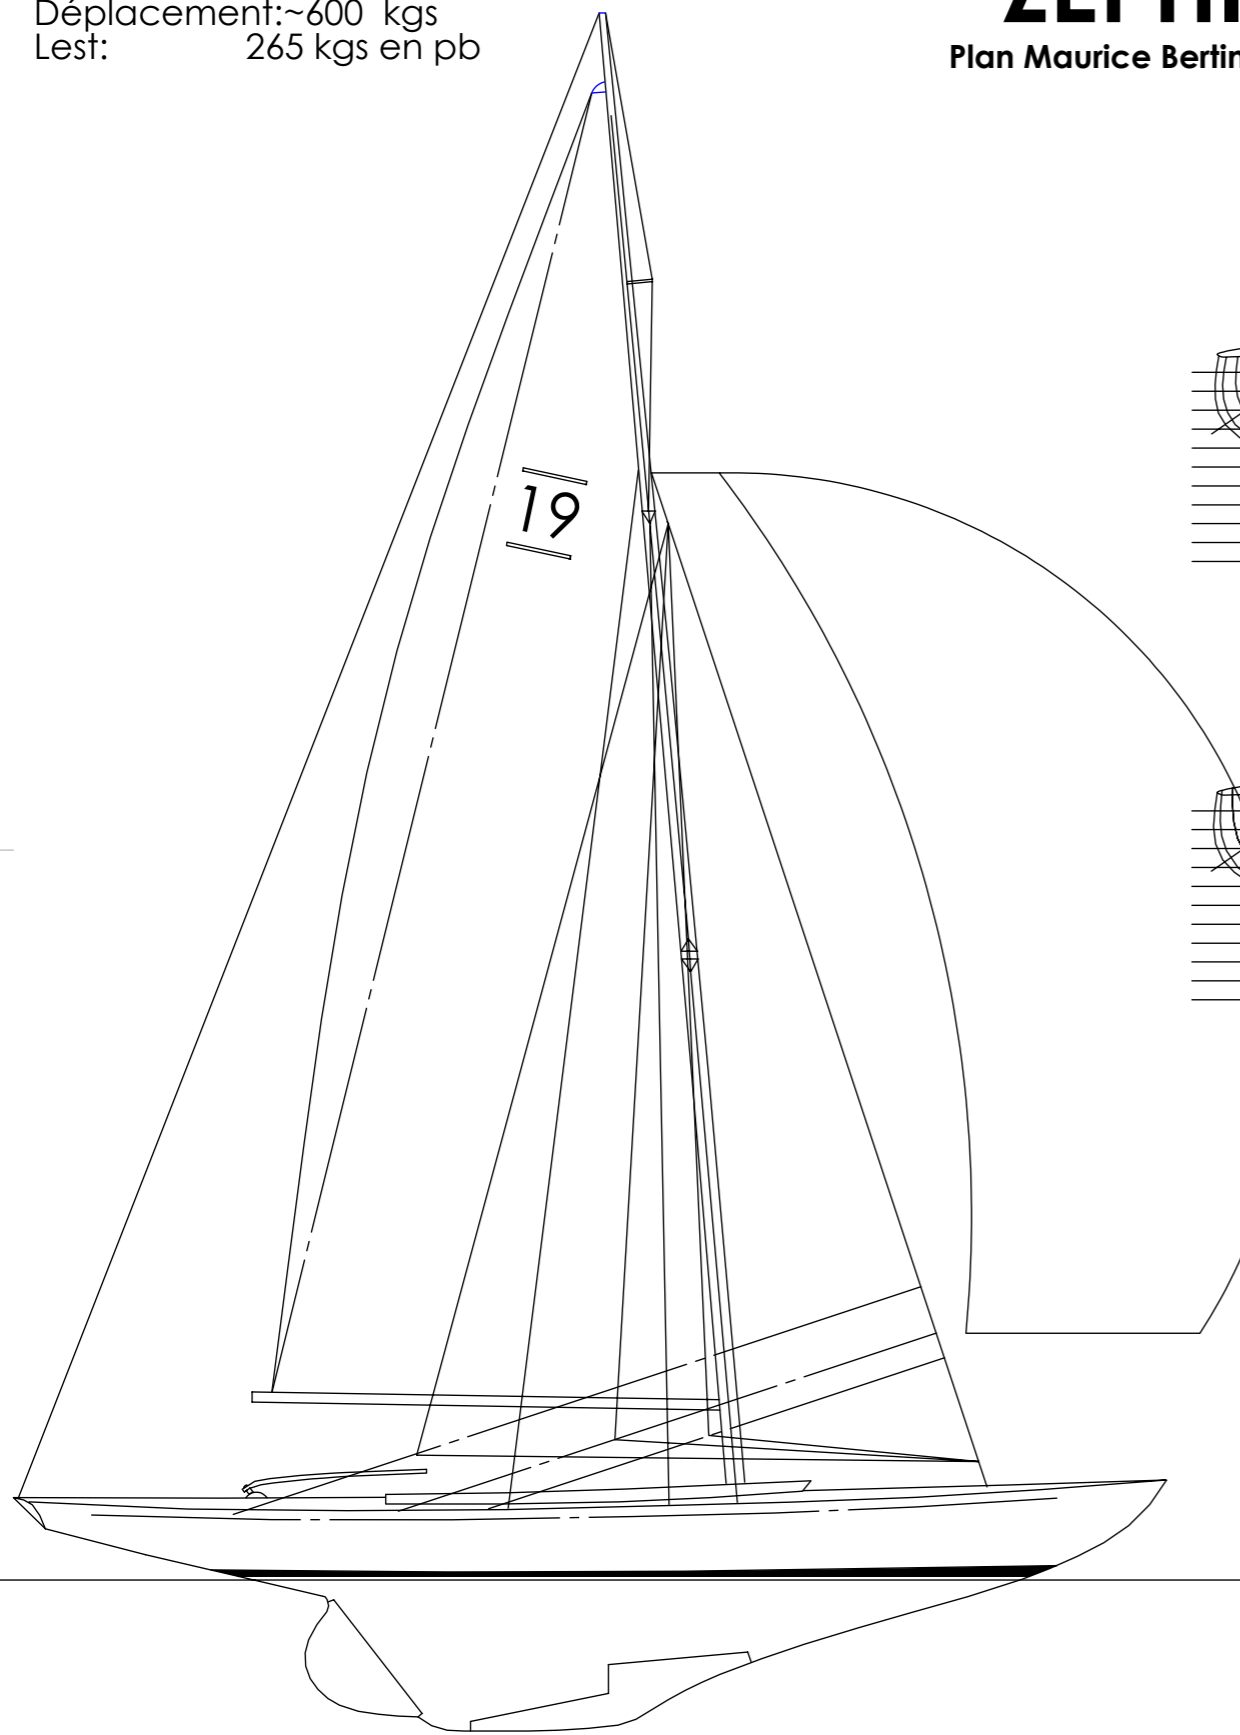

Longeur: 6m10
Largeur: 1m46
Flotaison: 4m07
Tirant d'eau: 0m80
Déplacement: ~600 kgs
Lest: 265 kgs en pb

"ZEPHIR"

Plan Maurice Berlin Nov 1934

Le plan de voilure est celui de Félix le chat

Zéphir

A3