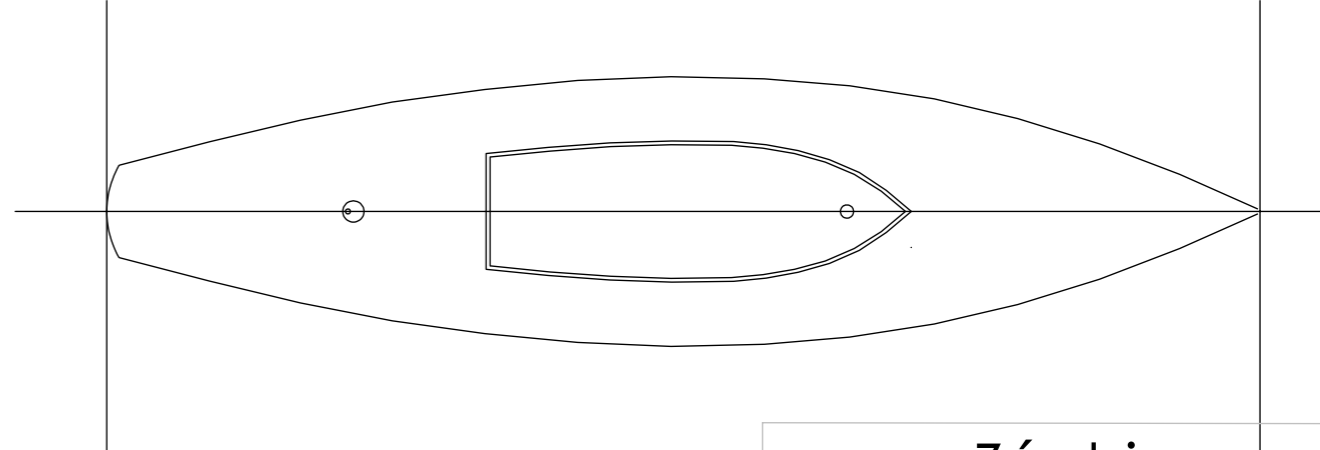

Longeur: 6m10
Largeur: 1m46
Flotaison: 4m07
Tirant d'eau: 0m80
Déplacement: ~600 kgs
Lest: 265 kgs en pb

"ZEPHIR"

Plan Maurice Berlin Nov 1934

Le plan de voilure est celui de Félix le chat

Zéphir

A3