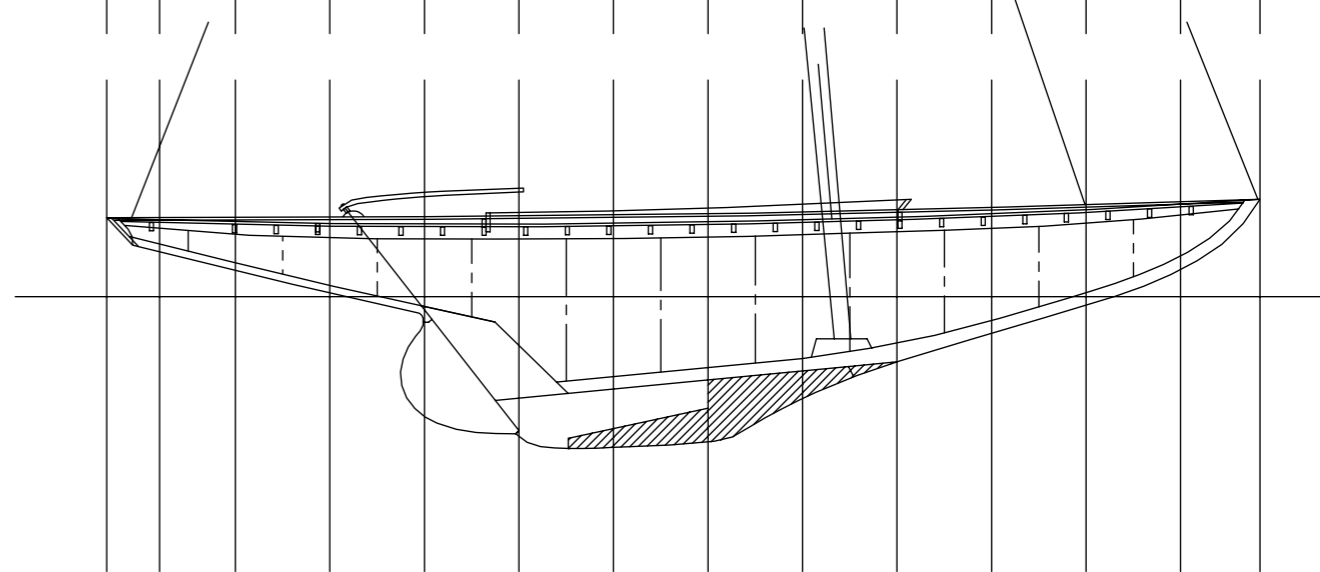

Longeur: 6m10
Largeur: 1m46
Flotaison: 4m07
Tirant d'eau: 0m80
Déplacement: ~600 kgs
Lest: 265 kgs en pb

"ZEPHIR"

Plan Maurice Berlin Nov 1934

Le plan de voilure est celui de Félix le chat

Zéphir

A3