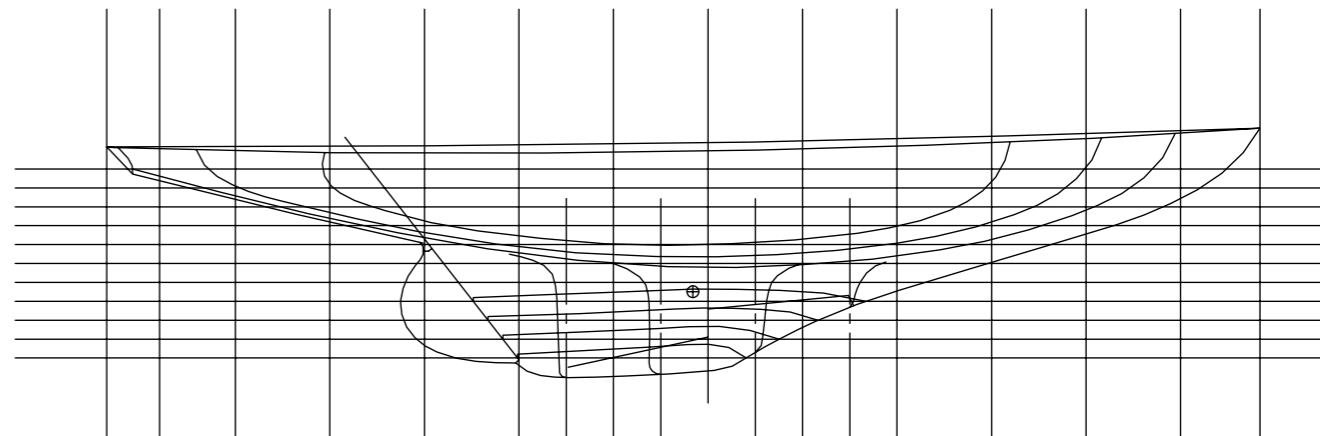

Longeur: 6m10
Largeur: 1m46
Flotaison: 4m07
Tirant d'eau: 0m80
Déplacement: ~600 kgs
Lest: 265 kgs en pb

"ZEPHIR"

Plan Maurice Berlin Nov 1934

Le plan de voilure est celui de Félix le chat

Zéphir

A3