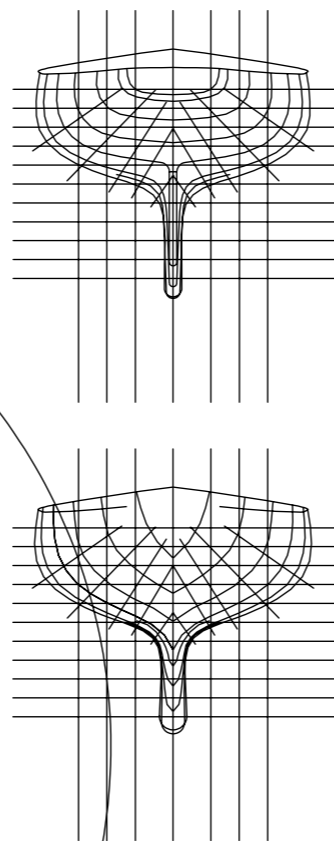

Longeur: 6m10
Largeur: 1m46
Flotaison: 4m07
Tirant d'eau: 0m80
Déplacement: ~600 kgs
Lest: 265 kgs en pb

"ZEPHIR"

Plan Maurice Berlin Nov 1934

Le plan de voilure est celui de Félix le chat

Zéphir

A3